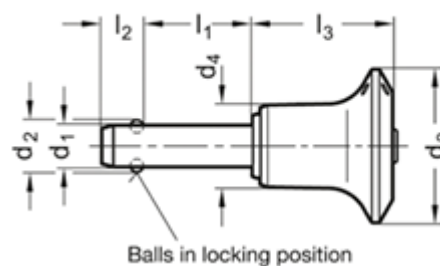

Varenummer: 201139660
Beskrivelse: E+G rustfast kugle låsepæl
GN 113.9-6-60

Mål

Application example

d1	= 6
d2	= 7
d3	= 23
d4	= 10.2
l1	= 60
l2	= 7
l3	= 20.2
Load i (N)	= 21

Vægt i (g) = 34